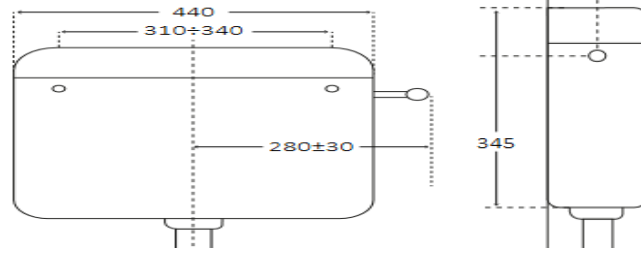

KAZANAKI BETA BIANCA 440X345CM ΥΨΗΛΗΣ ΠΙΕΣΕΩΣ

Το κατ' εξοχήν καζανάκι τουαλέτας C.R. Με απλά και αρμονικά σχήματα, λειτουργία start-stop και ευκολία συντήρησης. Πλαστικό σώμα κατά της φθοράς Χωρητικότητα 8 λίτρα με δυνατότητα ρύθμισης. Δεξιά ή αριστερή σύνδεση νερού Συμπαγής, γρήγορος και αθόρυβος μηχανισμός 1/2" Με σωλήνα

<u>ΚΩΔ.</u>	<u>ΤΙΜΗ</u>
1030T01	35,00 €

KAZANAKI BETA CHAMPAGNE 440X345CM ΥΨΗΛΗΣ ΠΙΕΣΕΩΣ

Το κατ' εξοχήν καζανάκι τουαλέτας C.R. Με απλά και αρμονικά σχήματα, λειτουργία start-stop και ευκολία συντήρησης. Πλαστικό σώμα κατά της φθοράς Χωρητικότητα 8 λίτρα με δυνατότητα ρύθμισης. Δεξιά ή αριστερή σύνδεση νερού Συμπαγής, γρήγορος και αθόρυβος μηχανισμός 1/2" Με σωλήνα