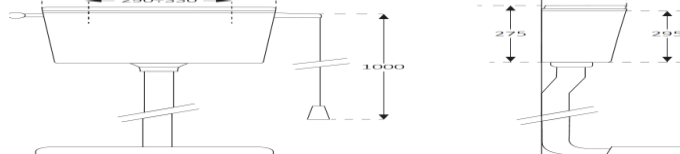

KAZANAKI ALFA 390X275CM

Καζανάκι υψηλού επιπέδου, κατάλληλο για ιδιωτικά και δημόσια μπάνια Τραβήξτε Σωλήνα από χρωμιωμένο ατσάλι Χωρητικότητα 8 λίτρα με δυνατότητα ρύθμισης Δεξιά ή αριστερή σύνδεση νερού

<u>ΚΩΔ.</u>	<u>ΤΙΜΗ</u>
1041S/01	36,00 €