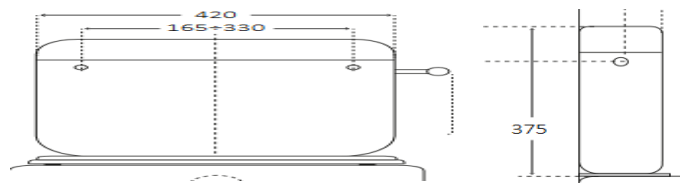

KAZANAKI CONSEPT 1 ΕΠΙΚΑΘΗΜΕΝΟ 420X375CM

Αντικαθιστά τα προεγκατεστημένα μονοκόμματα καζανάκια. Με κουμπί έναρξης/διακοπής εξοικονόμησης νερού. Κατά της φθοράς Χωρητικότητα 8 λίτρα με δυνατότητα ρύθμισης ηχομόνωση Δεξιά, αριστερά σύνδεση νερού προσαρμογέας για σωλήνες Ø32 ή σωλήνα τουαλέτας

<u>ΚΩΔ.</u>	<u>ΤΙΜΗ</u>
1000MC/01	67,00 €