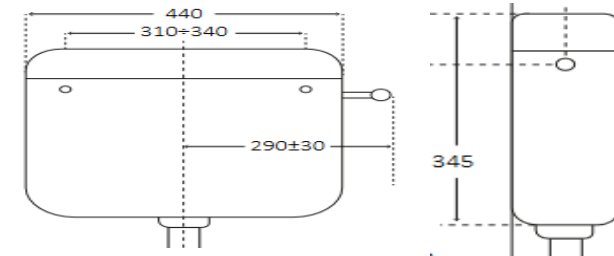

<u>ΚΩΔ.</u>	<u>ΤΙΜΗ</u>
1030S2/07	49,00 €

ΣΩΛΗΝΑΣ ΕΚΚΕΝΩΣΗΣ

Σωλήνας τουαλέτας $\varnothing 50 \times \varnothing 32$, Μέγεθος 346x225 mm Κατάλληλο για καζανάκια πλάτης

<u>ΚΩΔ.</u>
1501
<u>ΤΙΜΗ</u>
6,00 €

ΣΩΛΗΝΑΣ ΕΚΚΕΝΩΣΗΣ

Σωλήνας τουαλέτας $\varnothing 50 \times \varnothing 40$, Μέγεθος 350x245 mm Κατάλληλο για καζανάκια πλάτης

<u>ΚΩΔ.</u>
1501A
<u>ΤΙΜΗ</u>
6,00 €

ΣΩΛΗΝΑΣ ΕΚΚΕΝΩΣΗΣ

ΣΩΛΗΝΑ $\varnothing 32$ Μέγεθος 100cm+ Προέκταση σωλήνα $\varnothing 32$, Μέγεθος 870x230 mm Για εξωτερικό καζανάκι υψηλού επιπέδου

<u>ΚΩΔ.</u>	<u>ΤΙΜΗ</u>
1500AC	12,00 €