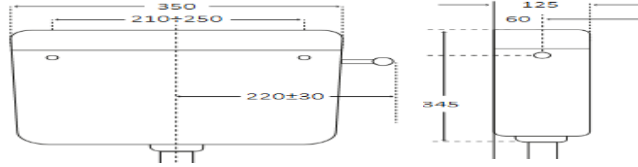

KAZANAKI POLO MINI 35X345CM ΥΨΗΛΗΣ ΠΙΕΣΕΩΣ

Εξοικονόμηση νερού και φιλικό προς το περιβάλλον. Έξυπνο, απλό και πρακτικό. Με κουμπί έναρξης/διακοπής εξοικονόμησης νερού. Χωρητικότητα 8 λίτρα με δυνατότητα ρύθμισης ηχομόνωση

Δεξιά, αριστερά σύνδεση νερού

<u>ΚΩΔ.</u>	<u>ΤΙΜΗ</u>
1070/09	38,00 €