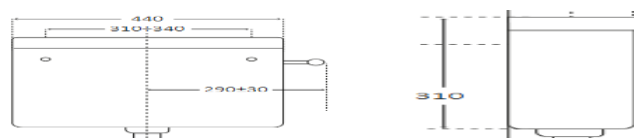

KAZANAKI EXPORT BIANKA 440X310CM

Εξαιρετικά επίπεδο εξωτερικό καζανάκι. Με κουμπί έναρξης/διακοπής εξοικονόμησης νερού Πλαστικό σώμα κατά της φθοράς Χωρητικότητα 8 λίτρα με δυνατότητα ρύθμισης Αντισυμπύκνωση και ηχομόνωση (art.1034R) Δεξιά ή αριστερή σύνδεση νερού Συμπαγής, γρήγορος και αθόρυβος μηχανισμός 1/2" Με σωλήνα