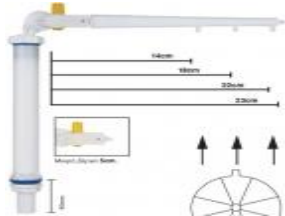

ΦΛΟΤΕΡ ΟΡΘΙΟ 21.5cm ΥΨΟΣ ΡΥΘΜΙΖΟΜΕΝΟ ΑΘΟΥΡΥΒΟ ΠΥΘΜ.

ΚΩΔ.68220
ΔΙΑΜ.1/2"
7,50 €
ΚΩΔ 68219
ΔΙΑΜ.3/8"
7,70 €