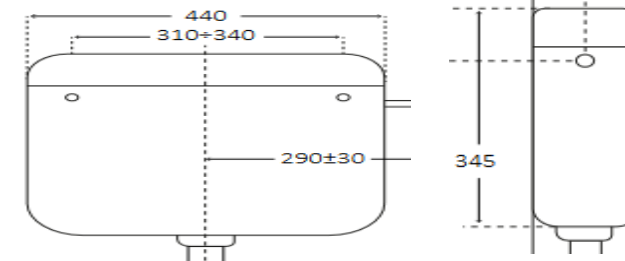

<u>ΚΩΔ.</u>	<u>ΤΙΜΗ</u>
1030S/09	38,00 €

KAZANAKI PLUS 2 440X345CM ΥΨ. ΠΙΕΣΕΩΣ ΜΕ ΔΙΠΛΟ ΜΠΟΥΤΟΝ

Απλό, πλήρες και αποτελεσματικό. Ιδανικό για μπάνια με διαχρονικό στυλ, με διπλο κουμπί έναρξης/διακοπής εξοικονόμησης νερού Πλαστικό σώμα κατά της φθοράς Χωρητικότητα 8 λίτρα με δυνατότητα ρύθμισης. Αντισυμπύκνωση και ηχομόνωση Δεξιά, αριστερά σύνδεση νερού Συμπαγής, γρήγορος και αθόρυβος μηχανισμός 1/2" Με σωλήνα