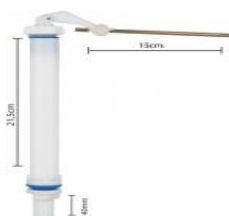

ΦΛΟΤΕΡ ΟΡΘΙΟ 21.5cm ΥΨΟΣ ΑΘΟΥΡΥΒΟ ΠΛΑΪ-ΠΥΘΜΕΝΟΣ

ΚΩΔ.68215
ΔΙΑΜ.1/2"
7,40 €
ΚΩΔ 68015
ΔΙΑΜ.3/8"
7,60 €