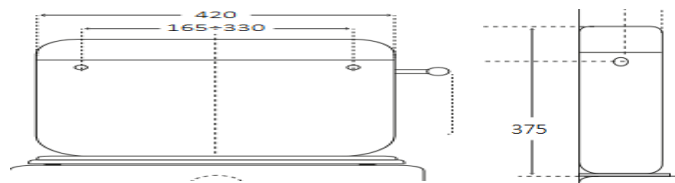

KAZANAKI CONSEPT 1 ΕΠΙΚΑΘΗΜΕΝΟ 420X375CM

Αντικαθιστά τα προεγκατεστημένα μονοκόμματα καζανάκια. Με κουμπί έναρξης/διακοπής εξοικονόμησης νερού. Κατά της φθοράς Χωρητικότητα 8 λίτρα με δυνατότητα ρύθμισης ηχομόνωση Δεξιά, αριστερά σύνδεση νερού προσαρμογέας για σωλήνες Ø32 ή σωλήνα τουαλέτας

<u>ΚΩΔ.</u>	<u>ΤΙΜΗ</u>
1000MC/01	67,00 €