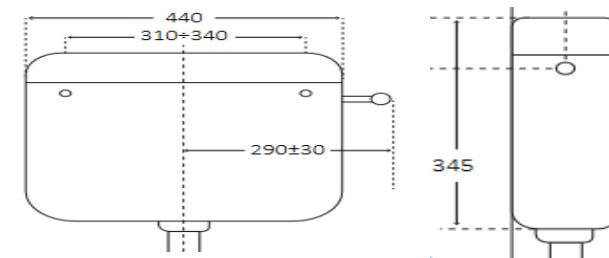

<u>ΚΩΔ.</u>	<u>ΤΙΜΗ</u>
1030S2/07	49,00 €

ΣΩΛΗΝΑΣ ΕΚΚΕΝΩΣΗΣ

Σωλήνας τουαλέτας $\varnothing 50 \times \varnothing 32$, Μέγεθος 346x225 mm Κατάλληλο για καζανάκια πλάτης

<u>ΚΩΔ.</u>
1501
<u>ΤΙΜΗ</u>
6,00 €

ΣΩΛΗΝΑΣ ΕΚΚΕΝΩΣΗΣ

Σωλήνας τουαλέτας $\varnothing 50 \times \varnothing 40$, Μέγεθος 350x245 mm Κατάλληλο για καζανάκια πλάτης

<u>ΚΩΔ.</u>
1501A
<u>ΤΙΜΗ</u>
6,00 €

ΣΩΛΗΝΑΣ ΕΚΚΕΝΩΣΗΣ

ΣΩΛΗΝΑ $\varnothing 32$ Μέγεθος 100cm+ Προέκταση σωλήνα $\varnothing 32$, Μέγεθος 870x230 mm Για εξωτερικό καζανάκι υψηλού επιπέδου

<u>ΚΩΔ.</u>	<u>ΤΙΜΗ</u>
1500AC	12,00 €