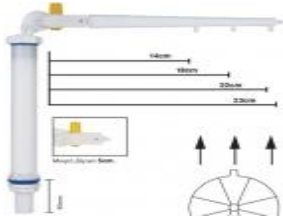

ΦΛΟΤΕΡ ΟΡΘΙΟ 21.5cm ΥΨΟΣ ΡΥΘΜΙΖΟΜΕΝΟ ΑΘΟΥΡΥΒΟ ΠΥΘΜ.

ΚΩΔ.68220
ΔΙΑΜ.1/2"
7,50 €
ΚΩΔ 68219
ΔΙΑΜ.3/8"
7,70 €