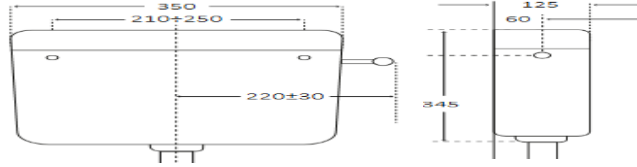

KAZANAKI POLO MINI 35X345CM ΥΨΗΛΗΣ ΠΙΕΣΕΩΣ

Εξοικονόμηση νερού και φιλικό προς το περιβάλλον. Έξυπνο, απλό και πρακτικό. Με κουμπί έναρξης/διακοπής εξοικονόμησης νερού. Χωρητικότητα 8 λίτρα με δυνατότητα ρύθμισης ηχομόνωση

Δεξιά, αριστερά σύνδεση νερού

<u>ΚΩΔ.</u>	<u>ΤΙΜΗ</u>
1070/09	38,00 €