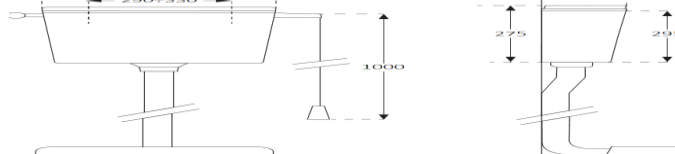

KAZANAKI ALFA 390X275CM

Καζανάκι υψηλού επιπέδου, κατάλληλο για ιδιωτικά και δημόσια μπάνια Τραβήξτε Σωλήνα από χρωμιωμένο ατσάλι Χωρητικότητα 8 λίτρα με δυνατότητα ρύθμισης Δεξιά ή αριστερή σύνδεση νερού

<u>ΚΩΔ.</u>	<u>ΤΙΜΗ</u>
1041S/01	36,00 €