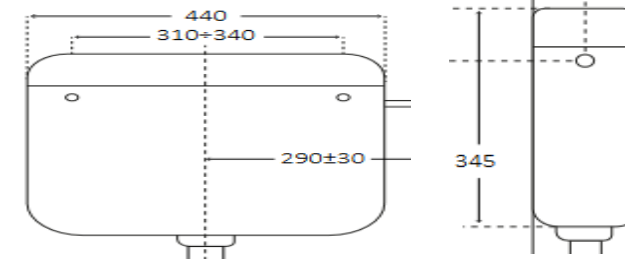

<u>ΚΩΔ.</u>	<u>ΤΙΜΗ</u>
1030S/09	38,00 €

KAZANAKI PLUS 2 440X345CM ΥΨ. ΠΙΕΣΕΩΣ ΜΕ ΔΙΠΛΟ ΜΠΟΥΤΟΝ

Απλό, πλήρες και αποτελεσματικό. Ιδανικό για μπάνια με διαχρονικό στυλ, με διπλο κουμπί έναρξης/διακοπής εξοικονόμησης νερού Πλαστικό σώμα κατά της φθοράς Χωρητικότητα 8 λίτρα με δυνατότητα ρύθμισης. Αντισυμπύκνωση και ηχομόνωση Δεξιά, αριστερά σύνδεση νερού Συμπαγής, γρήγορος και αθόρυβος μηχανισμός 1/2" Με σωλήνα