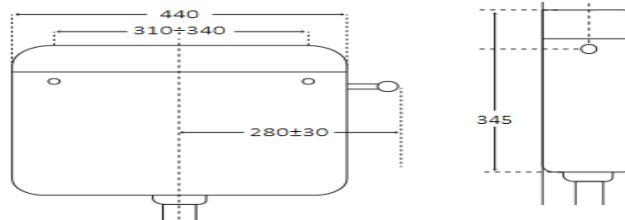

<u>ΚΩΔ.</u>	<u>ΤΙΜΗ</u>
1030CH/03	46,00 €

KAZANAKI PLUS 1 440X345CM ΥΨΗΛΗΣ ΠΙΕΣΕΩΣ

Απλό, πλήρες και αποτελεσματικό. Ιδανικό για μπάνια με διαχρονικό στυλ με κουμπί έναρξης/διακοπής εξοικονόμησης νερού Πλαστικό σώμα κατά της φθοράς Χωρητικότητα 8 λίτρα. Αντισυμπύκνωση και ηχομόνωση Δεξιά, αριστερά ή πίσω σύνδεση νερού Συμπαγής, γρήγορος και αθόρυβος πλωτήρας μηχανισμός 1/2" Με σωλήνα