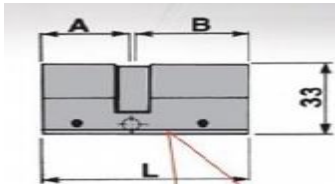

ΜΥΛΟΣ ΑΠΛΟΣ ΤΡΙΑ ΚΛΕΙΔΙΑ SATIN/ΝΙΚΕΛ ICSA Art.150

Οι απλοί κύλινδροι ταιριάζουν σε όλες τις κλειδαριές. Διαθέτουν πέντε πύρους συνδυασμού σε κάθε πλευρά και περιέχουν τρία κλειδιά. Τα μεγέθη των κυλίνδρων διαφέρουν ανάλογα με το πάχος της πόρτας και ξεκινούν από 54cm μήκος και φτάνουν έως 100cm .

ΚΩΔΙΚΟΣ	Περιγραφή	A	B	L	Κλειδιά	Φινίρισμα	ΤΙΜΗ/ΤΕΜ.
ART 150-54	54 (27-27)	27	27	54	3	SATIN/ΝΙΚΕΛ	7,60 €
ART 150-60	60 (27-33)	27	33	60	3	SATIN/ΝΙΚΕΛ	8,00 €
ART 150-70	70 (30-40)	30	40	70	3	SATIN/ΝΙΚΕΛ	9,80 €
ART 150-75	75 (30-45)	30	45	75	3	SATIN/ΝΙΚΕΛ	10,20 €
ART 150-80	80 (30-50)	30	50	80	3	SATIN/ΝΙΚΕΛ	14,00 €
ART 150-90	90 (30-60)	30	60	90	3	SATIN/ΝΙΚΕΛ	15,60 €
ART 150-100	100(30-70)	30	70	100	3	SATIN/ΝΙΚΕΛ	17,00 €

ΜΥΛΟΣ ΑΣΦΑΛΕΙΑΣ ΒΟΥΛΑΣ 5 ΚΛΕΙΔΙΑ SATIN/ΝΙΚΕΛ ICSA Art.150

Μύλος ασφαλείας κατασκευασμένος από ορειχάλκο σώμα με πύρους και οδηγούς από ανοξείδωτο ατσάλι. Υψηλή αντοχή στη διάρρηξη, προστασία κατά της μεθόδου διάρρηξης με χτύπημα. Με 5 κλειδιά. Ο ΑΦΑΛΟΣ ΑΣΦΑΛΕΙΑΣ έχει εκατομμύρια κωδικούς κλειδιού. Τα μεγέθη των κυλίνδρων διαφέρουν ανάλογα με το πάχος της πόρτας και ξεκινούν από 60cm μήκος και φτάνουν έως 100cm.

ΚΩΔΙΚΟΣ	Περιγραφή	A	B	L	Κλειδιά	Φινίρισμα	ΤΙΜΗ
ART HS5-60	60 (28-32)	28	32	60	3	SATIN/ΝΙΚΕΛ	12,30 €
ART HS5-70	70 (30-40)	30	40	70	3	SATIN/ΝΙΚΕΛ	14,00 €
ART HS5-80	80 (30-50)	30	50	80	3	SATIN/ΝΙΚΕΛ	17,80 €
ART HS5-90	90 (30-60)	30	60	90	3	SATIN/ΝΙΚΕΛ	24,00 €
ART HS5-100	100(30-70)	30	70	100	3	SATIN/ΝΙΚΕΛ	26,00 €

ΚΛΕΙΔΑΡΙΑ ΚΑΜΑΡΟΠΟΡΤΑΣ 40x90 DOMUS 80940

Τετράγωνη με Πρόσωπο και Αντίκρισμα Σιδερένια Χωρίς Φινίρισμα

Οι κλειδαριές μεσόπορτας χρησιμοποιούνται για ξύλινες πόρτες και περιέχουν δύο κλειδιά ψευδαργυρωμένα. Το κλειδίωμα με δύο στροφές είναι στα 20χιλ. Έχουν εύκολη μετατροπή της άνω γλώσσας σε δεξιά ή αριστερή. Διατίθενται με πρόσωπο παραλληλόγραμμα χωρίς φινίρισμα.

ΚΩΔΙΚΟΣ	ΧΡΩΜΑ	ΚΕΝΤΡΑ	ΠΡΟΣΩΠΟ	ΤΙΜΗ/ΤΕΜ.
80940	ΑΣΗΜΙ	40-90	ΤΕΤΡΓΩΝΗ	7,90 €

ΚΛΕΙΔΑΡΙΑ ΚΑΜΑΡΟΠΟΡΤΑΣ 40x90 DOMUS 81940

Τετράγωνη με Πρόσωπο και Αντίκρισμα ορειχάλκινα

Οι κλειδαριές μεσόπορτας είναι για ξύλινες εσωτερικές πόρτες. Το πρόσωπο, οι γλώσσες και το αντίκρισμα είναι ορειχάλκινα, το κλειδίωμα γίνεται με δύο στροφές στα 20χιλ. Η γλώσσα μετατρέπεται σε αριστερή ή δεξιά και η συσκευασία περιέχει δύο κλειδιά . πρόσωπο παραλληλόγραμμα.

ΚΩΔΙΚΟΣ	ΧΡΩΜΑ	ΚΕΝΤΡΑ	ΠΡΟΣΩΠΟ	ΤΙΜΗ/ΤΕΜ.
81940	ΧΡΥΣΟ	40-90	ΤΕΤΡΓΩΝΗ	8,90 €

ΚΛΕΙΔΑΡΙΑ ΚΑΜΑΡΟΠΟΡΤΑΣ 40x90 DOMUS 83940

Οβαλ με Πρόσωπο και Αντίκρισμα ορειχάλκινα

Οι κλειδαριές μεσόπορτας Escor Line είναι ιδανικές για ξύλινες εσωτερικές πόρτες. Το πρόσωπο, οι γλώσσες και το αντίκρισμα είναι ορειχάλκινα, ενώ το κλειδίωμα γίνεται με δύο στροφές στα 20χιλ. Η γλώσσα μετατρέπεται σε αριστερή ή δεξιά και η συσκευασία περιέχει δύο κλειδιά . πρόσωπο οβαλ.

ΚΩΔΙΚΟΣ	ΧΡΩΜΑ	ΚΕΝΤΡΑ	ΠΡΟΣΩΠΟ	ΤΙΜΗ/ΤΕΜ.
83940	ΧΡΥΣΟ	40-90	ΟΒΑΛ	9,30 €

ΚΛΕΙΔΑΡΙΑ ΚΑΜΑΡΟΠΟΡΤΑΣ 45x72 DOMUS 81245

Τετράγωνη με Πρόσωπο και Αντίκρισμα ορειχάλκινα

ΚΩΔΙΚΟΣ	ΧΡΩΜΑ	ΚΕΝΤΡΑ	ΠΡΟΣΩΠΟ	ΤΙΜΗ/ΤΕΜ.
81245	ΧΡΥΣΟ	45-72	ΤΕΤΡΓΩΝΗ	9,20 €