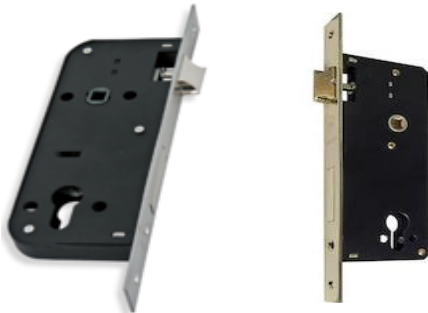

ΚΛΕΙΔΑΡΙΑ ΞΥΛΙΝΗΣ ΕΞΟΡΤΑΣ ΚΥΛΙΝΔΡΟΥ ICSA Art.115 45 mm

ΧΡΩΜΙΟ

ΟΡΕΙΧΑΛΚΟΣ

Η κλειδαριά ICSA ART 115 χρησιμοποιείται σε ξύλινες πόρτες εισόδου και έχει κλειδωμα δύο στροφών στα 20χιλ. Διατίθεται με φινιρίσμα ορείχαλκου ή χρωμίου.

- *Ιδανική κλειδαριά για ξύλινες πόρτες
- *Μετατρέπεται εύκολα από δεξιά σε αριστερή και αντίστροφα.
- *Βαμμένο σώμα *Τετράγωνη πλάκα *Ο κύλινδρος δεν περιλαμβάνεται
- *Απόσταση στο κέντρο D = 85mm *Απόσταση από τον κύλινδρο mm 45

ΚΩΔΙΚΟΣ	ΜΕΓΕΘ.	ΤΙΜΗ/ΤΕΜ
icsa115-45v	20 νικελ	14,40 €
icsa115-45χ	20 ΧΡΥΣΟ	10,00 €