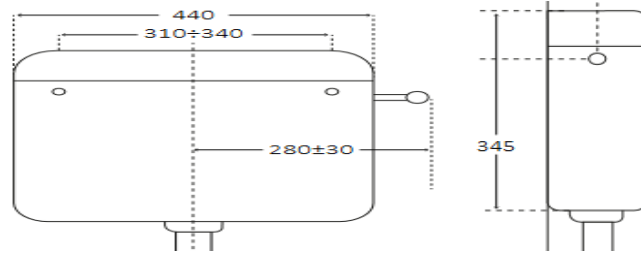

KAZANAKI BETA BIANCA 440X345CM ΥΨΗΛΗΣ ΠΙΕΣΕΩΣ

Το κατ' εξοχήν καζανάκι τουαλέτας C.R. Με απλά και αρμονικά σχήματα, λειτουργία start-stop και ευκολία συντήρησης. Πλαστικό σώμα κατά της φθοράς Χωρητικότητα 8 λίτρα με δυνατότητα ρύθμισης. Δεξιά ή αριστερή σύνδεση νερού Συμπαγής, γρήγορος και αθόρυβος μηχανισμός 1/2" Με σωλήνα

<u>ΚΩΔ.</u>	<u>ΤΙΜΗ</u>
1030T01	35,00 €

KAZANAKI BETA CHAMPAGNE 440X345CM ΥΨΗΛΗΣ ΠΙΕΣΕΩΣ

Το κατ' εξοχήν καζανάκι τουαλέτας C.R. Με απλά και αρμονικά σχήματα, λειτουργία start-stop και ευκολία συντήρησης. Πλαστικό σώμα κατά της φθοράς Χωρητικότητα 8 λίτρα με δυνατότητα ρύθμισης. Δεξιά ή αριστερή σύνδεση νερού Συμπαγής, γρήγορος και αθόρυβος μηχανισμός 1/2" Με σωλήνα