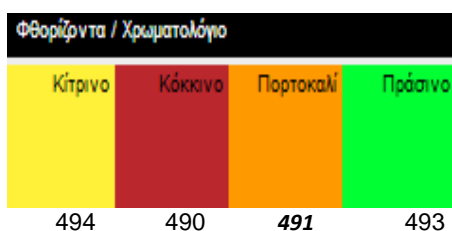

Νέας γενιάς φθορίζοντα σπρέι που ξεχωρίζουν από τον ανταγωνισμό. Μας γλιτώνει από τις χρονοβόρες διαδικασίες του ασαρώματος και των πολλαπλών χεριών χρώματος που ισχύουν μέχρι τώρα. Αυτό έχει σαν αποτέλεσμα να κερδίζουμε χρόνο αλλά και χρήματα. Τέλος τα νέας γενιάς φθορίζοντα έχουν εύκολο και προοδευτικό ψεκασμό με αποτέλεσμα να μην τρέχουν και να προσφέρουν απίστευτη ευκολία.

<u>ΧΡΩΜΑ</u>
FLUORESCENT
<u>ΤΙΜΗ</u>
8,20 €

ΣΠΡΕΥ EFFECT COSMOS ΝΙΚΕΛ-ΧΡΥΣΟ ΧΡΩΜΕ 400ML-200ML