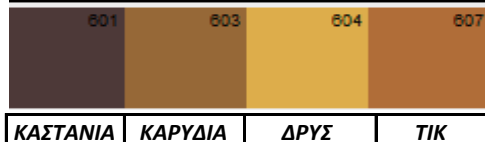

ACRYLIC 376-377
TIMH
7,26 €

ΣΠΡΕΥ WOOD VARNISH 400ml ΓΥΑΛΙΣΤΕΡΟ-ΣΑΤΙΝΕ

Βερνίκια γυαλιστερά ή σατινέ για κάθε ξύλινη επιφάνεια. Είναι ταχυστέγνωτα και το φιλμ που δημιουργούν είναι ανεξίτηλο και ιδιαίτερα ανθεκτικό σε όλες τις καταπονήσεις. Ιδανικά για το φρεσκάρισμα παλαιών βερνικιών, καθώς επίσης και για το βερνίκωμα ζωντανών ξύλων.

GLOSS 374
SATINE 375
TIMH
6,06 €

ΣΠΡΕΥ ΧΡΩΜΑΤΙΣΤΑ ΒΕΡΝΙΚΙΑ ΞΥΛΟΥ 400ml

Ιδανικά για τη βαφή και προστασία ξύλινων επιφανειών. Είναι ταχυστέγνωτα και το φιλμ που δημιουργούν είναι ανεξίτηλο και ιδιαίτερα ανθεκτικό σε όλες τις καταπονήσεις. Έχουν εντυπωσιακή εφαρμογή σε έπιπλα